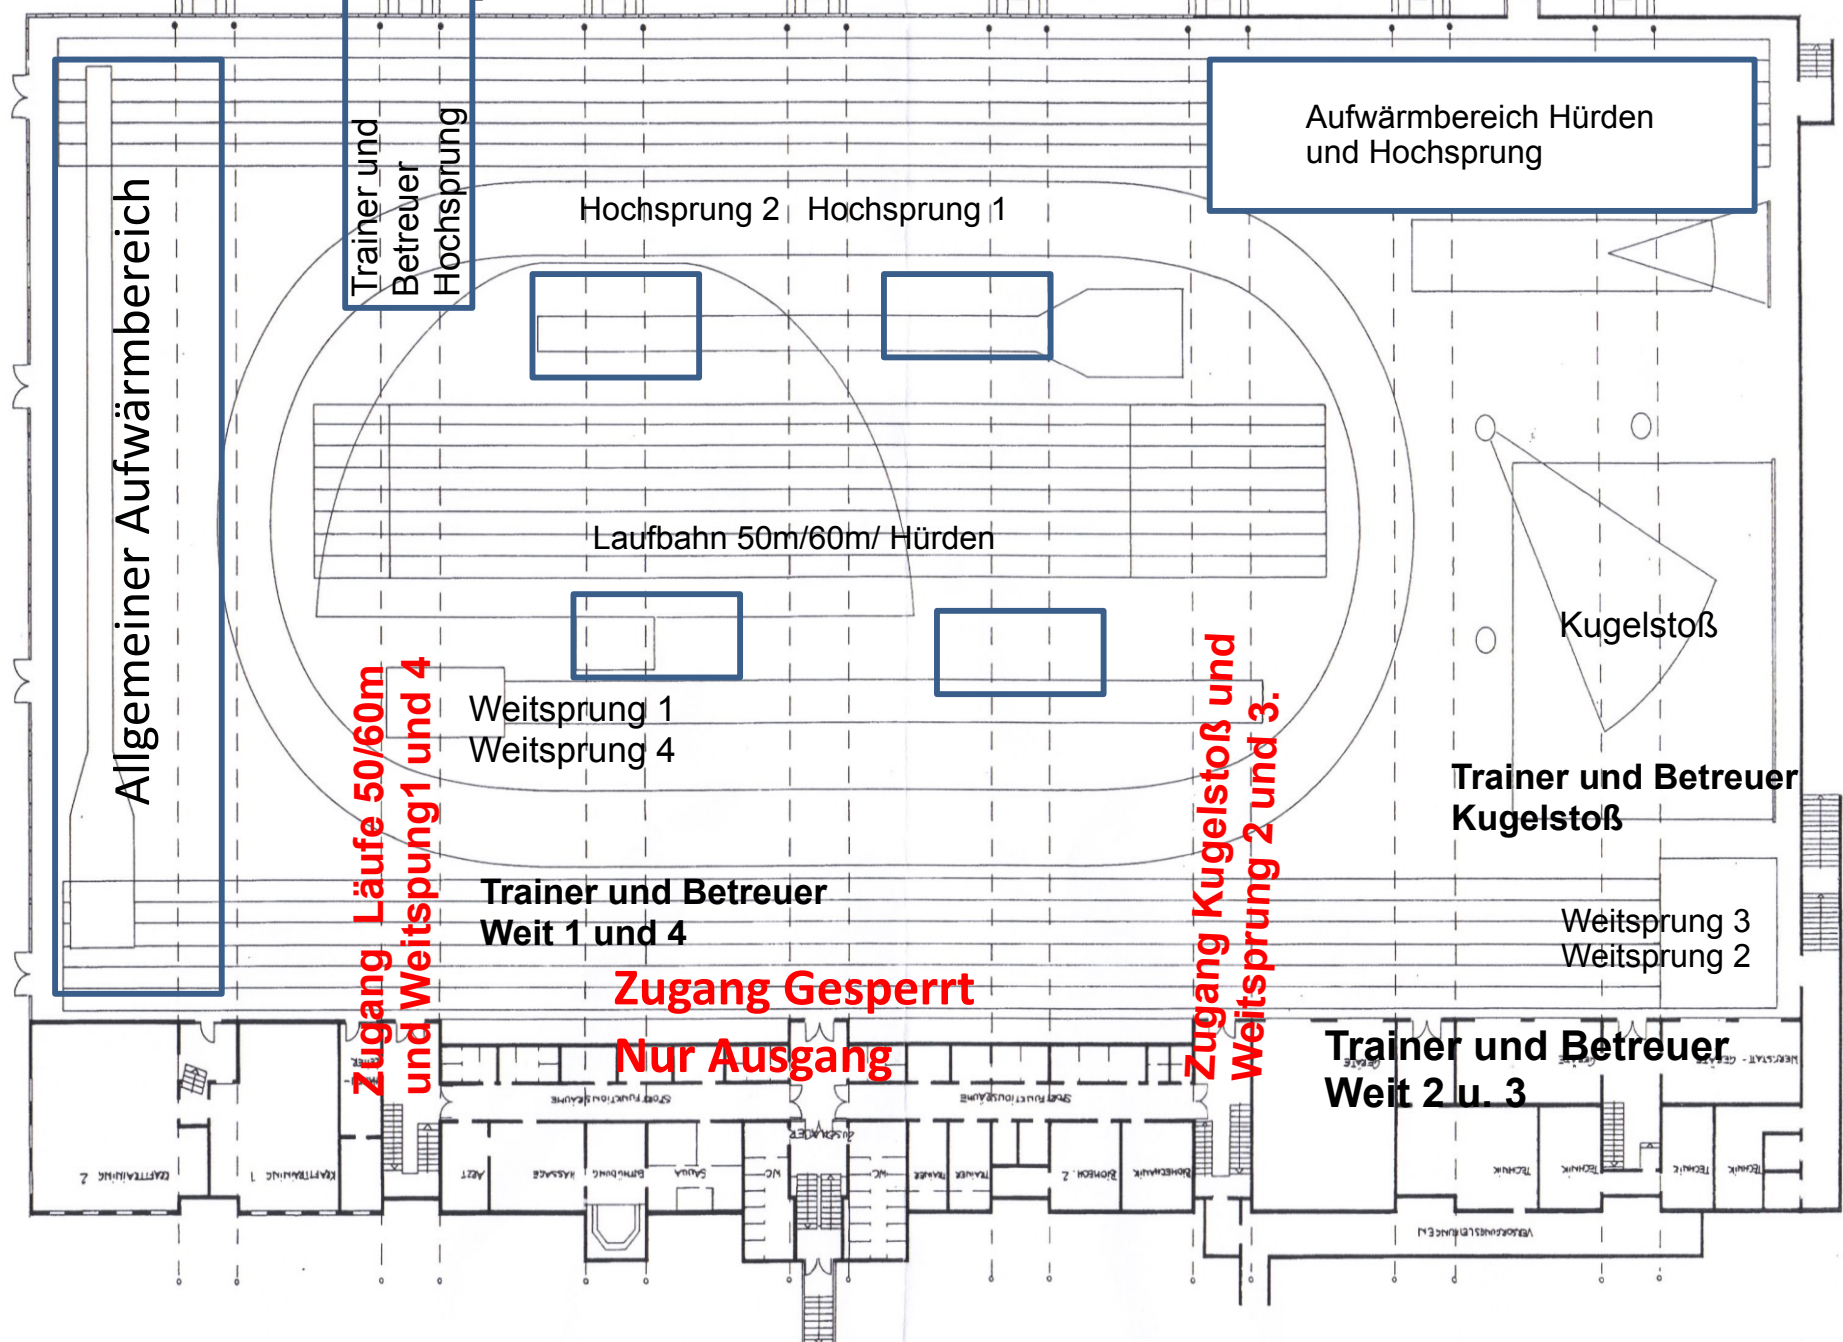

# Hallenplan Kalbach am 03.12.2023

Allgemeiner Aufwärmbereich

Trainer und  
Betreuer  
Hochsprung

Aufwärmbereich Hürden  
und Hochsprung

Hochsprung 2 | Hochsprung 1

Laufbahn 50m/60m/ Hürden

Kugelstoß

Zugang Läufe 50/60m  
und Weitsprung 1 und 4

Weitsprung 1  
Weitsprung 4

Zugang Kugelstoß und  
Weitsprung 2 und 3.

Trainer und Betreuer  
Kugelstoß

Trainer und Betreuer  
Weit 1 und 4

Weitsprung 3  
Weitsprung 2

Zugang Gesperrt

Nur Ausgang

Trainer und Betreuer  
Weit 2 u. 3